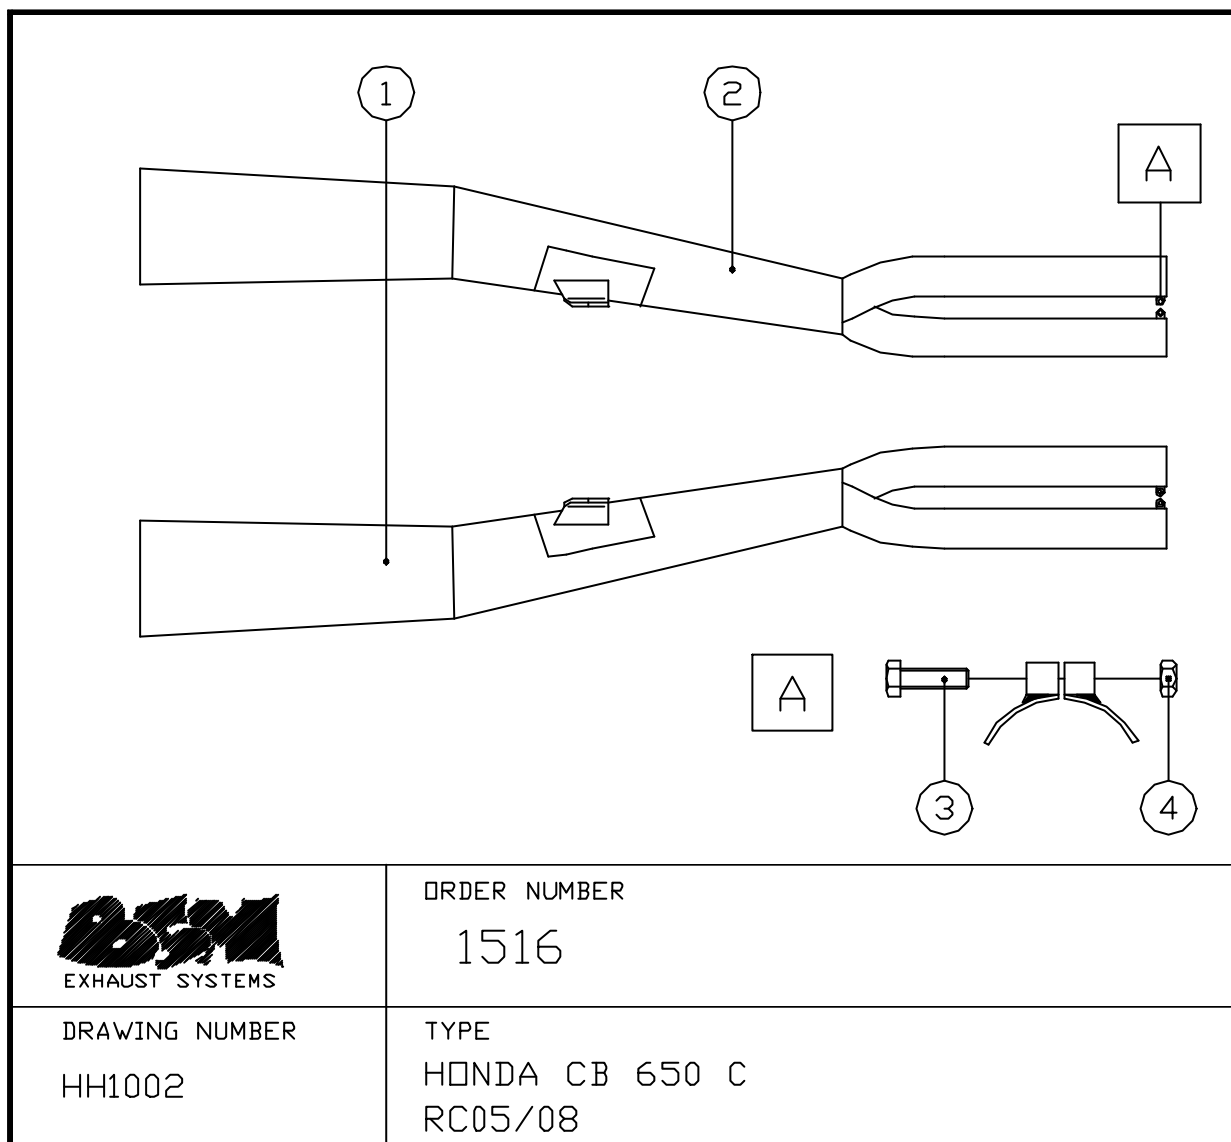

HONDA CB 650 C

Part. Nr
1516

	ORDER NUMBER	1516
	DRAWING NUMBER	HH1002
	TYPE	HONDA CB 650 C RC05/08

Pos.	Qty.	Discription	Dimension	Part nr.
4	4	Nut	M6	MOE.VM.0006
3	4	Bolt	M6 * 30	BOU.VM.0630
2	1	Muffler		6/CD11027-L
1	1	Muffler		6/CD11027-R