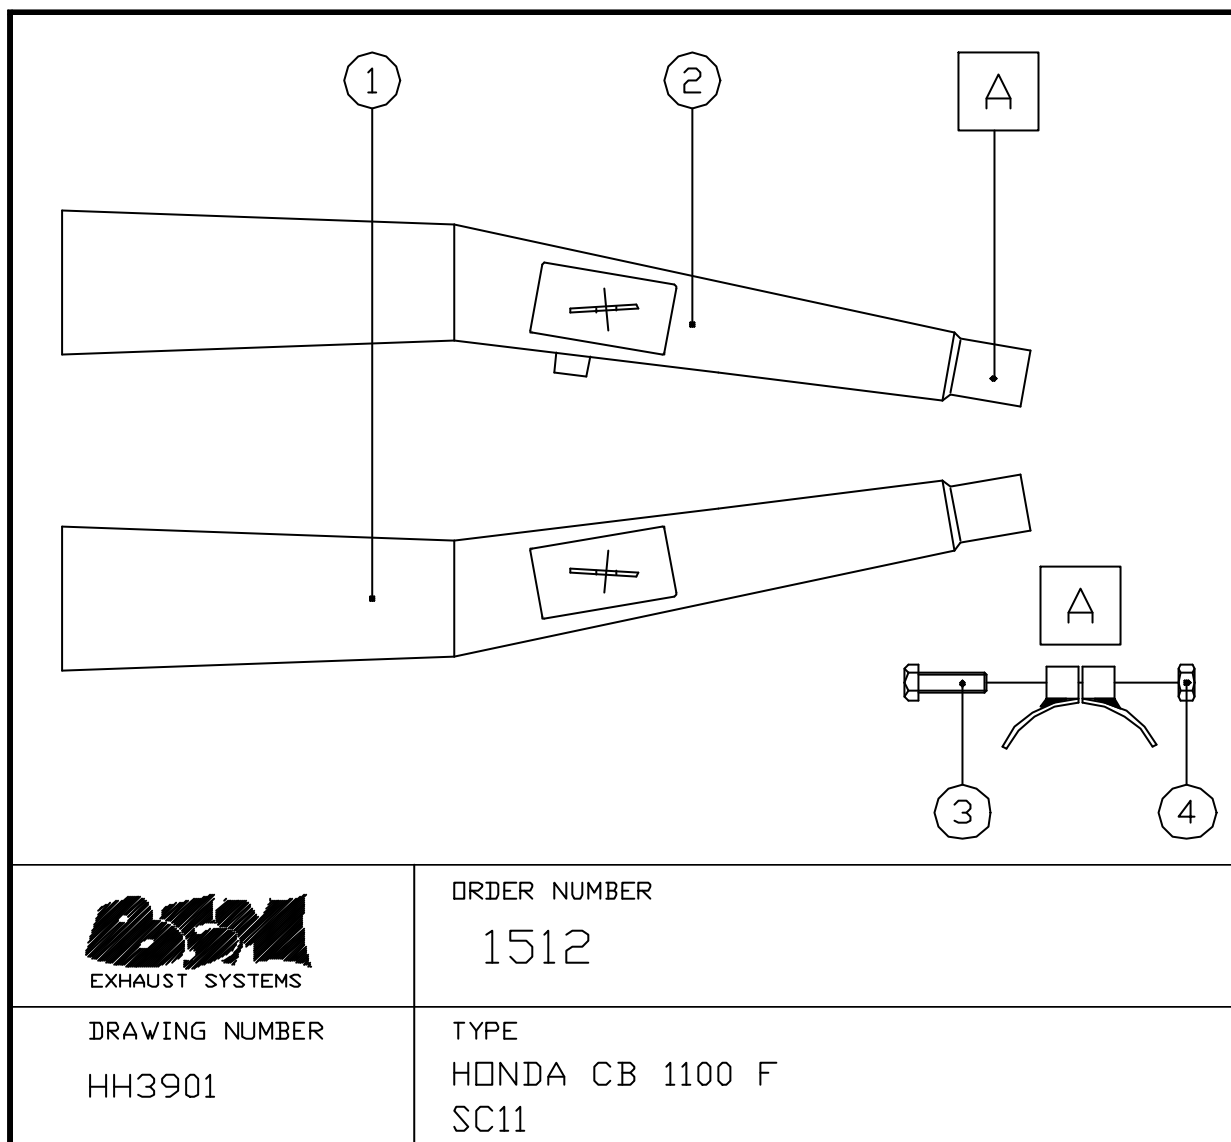

# HONDA CB 1100 F

Part. Nr  
1512

ORDER NUMBER

1512

DRAWING NUMBER

HH3901

TYPE

HONDA CB 1100 F  
SC11

4	2	Nut	M6	MOE.VM.0006
3	2	Bolt	M6 * 30	BOU.VM.0630
2	1	Muffler		11/CD11075-L
1	1	Muffler		11/CD11075-R
<b>Pos.</b>	<b>Qty.</b>	<b>Discription</b>	<b>Dimension</b>	<b>Part nr.</b>