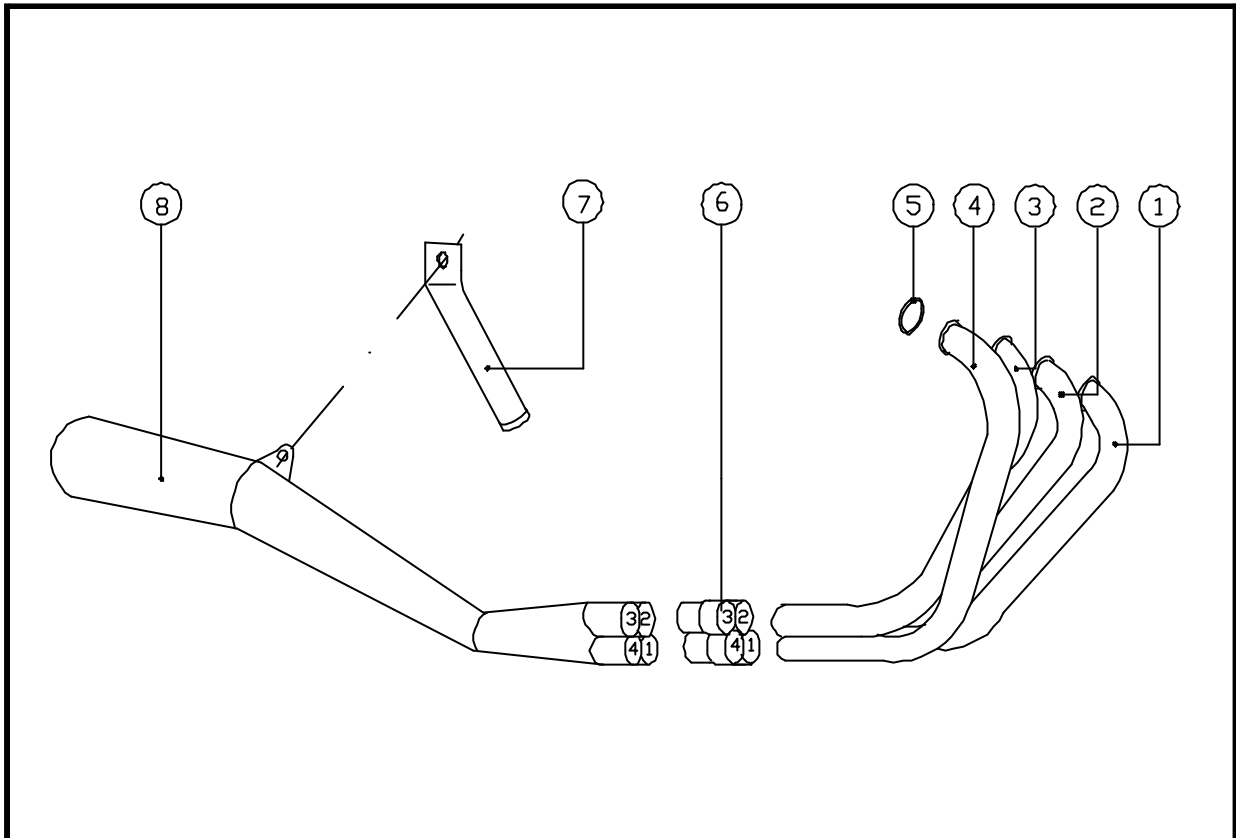

# HONDA CB 550 F

Part. Nr  
1028

	ORDER NUMBER
	1028
DRAWING NUMBER	TYPE
HH0402	HONDA CB 550 F

8	1	Muffer		5/BCD11020
7	1	Centrestand bracket		G02
6	1	Sleeve		5/G11020
5	4	Gasket (not included)		PAK.00.0102
4	1	Fronttube		5/A11020-4
3	1	Fronttube		5/A11020-3
2	1	Fronttube		5/A11020-2
1	1	Fronttube		5/A11020-1
<b>Pos.</b>	<b>Qty.</b>	<b>Discription</b>	<b>Dimension</b>	<b>Part nr.</b>