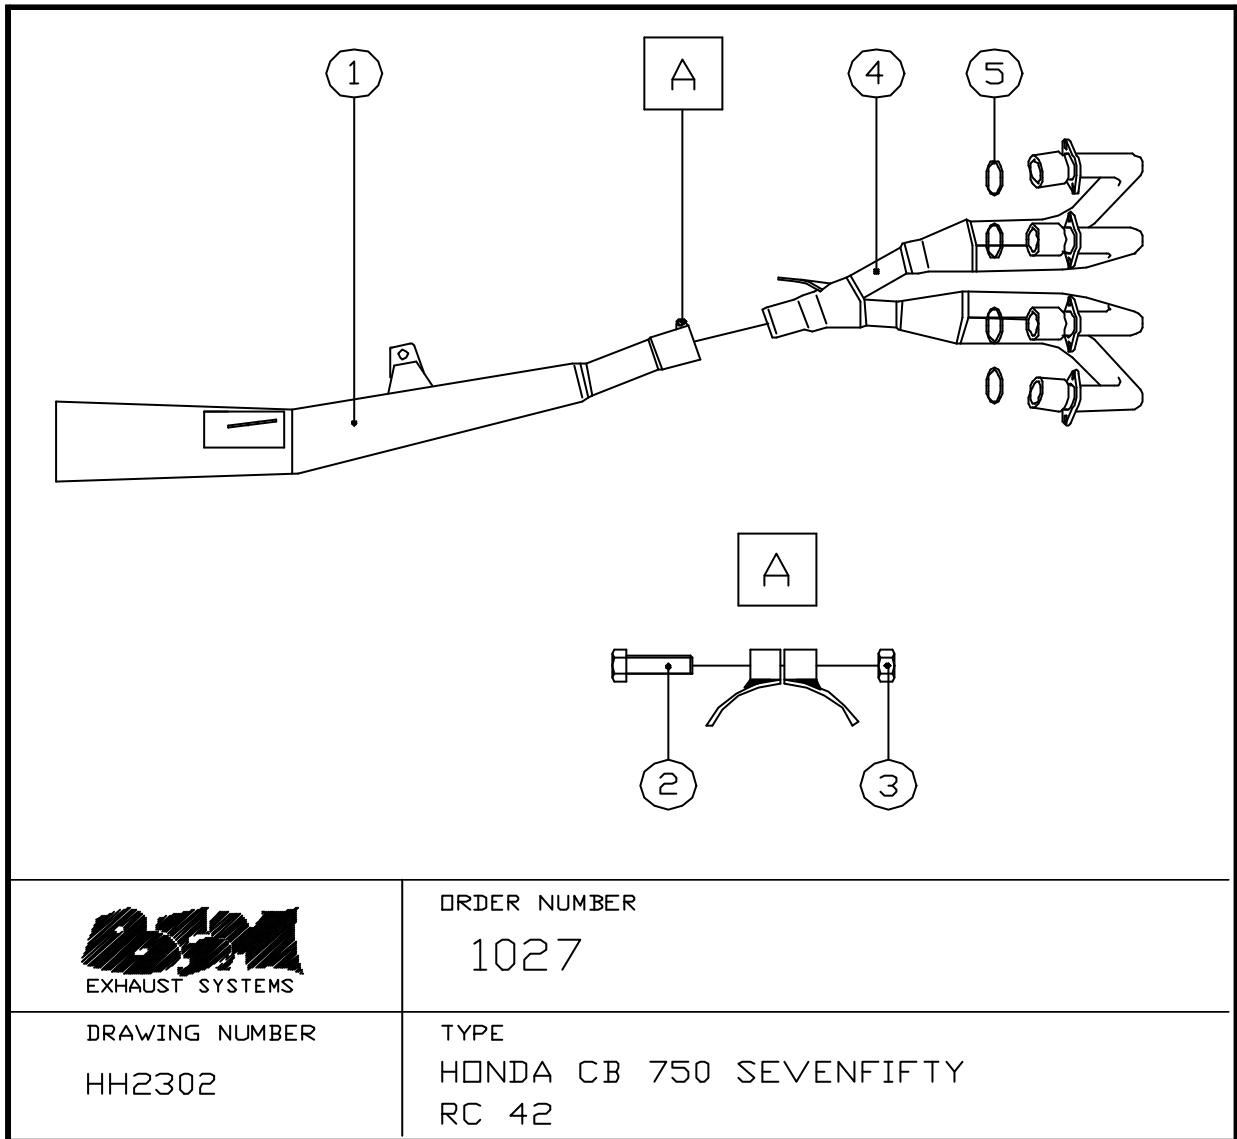

**HONDA
CB 750
SevenFifty**

**Part. Nr
1027**

5	4	Gasket (not included)		PAK.00.0110
4	1	Fronttube - unit		7/AB11077
3	1	Nut	M6	MOE.VM.0006
2	1	Bolt	M6 * 30	BOU.VM.0630
1	1	Collectorpipe / Muffler		7/CD11077
Pos.	Qty.	Discription	Dimension	Part nr.