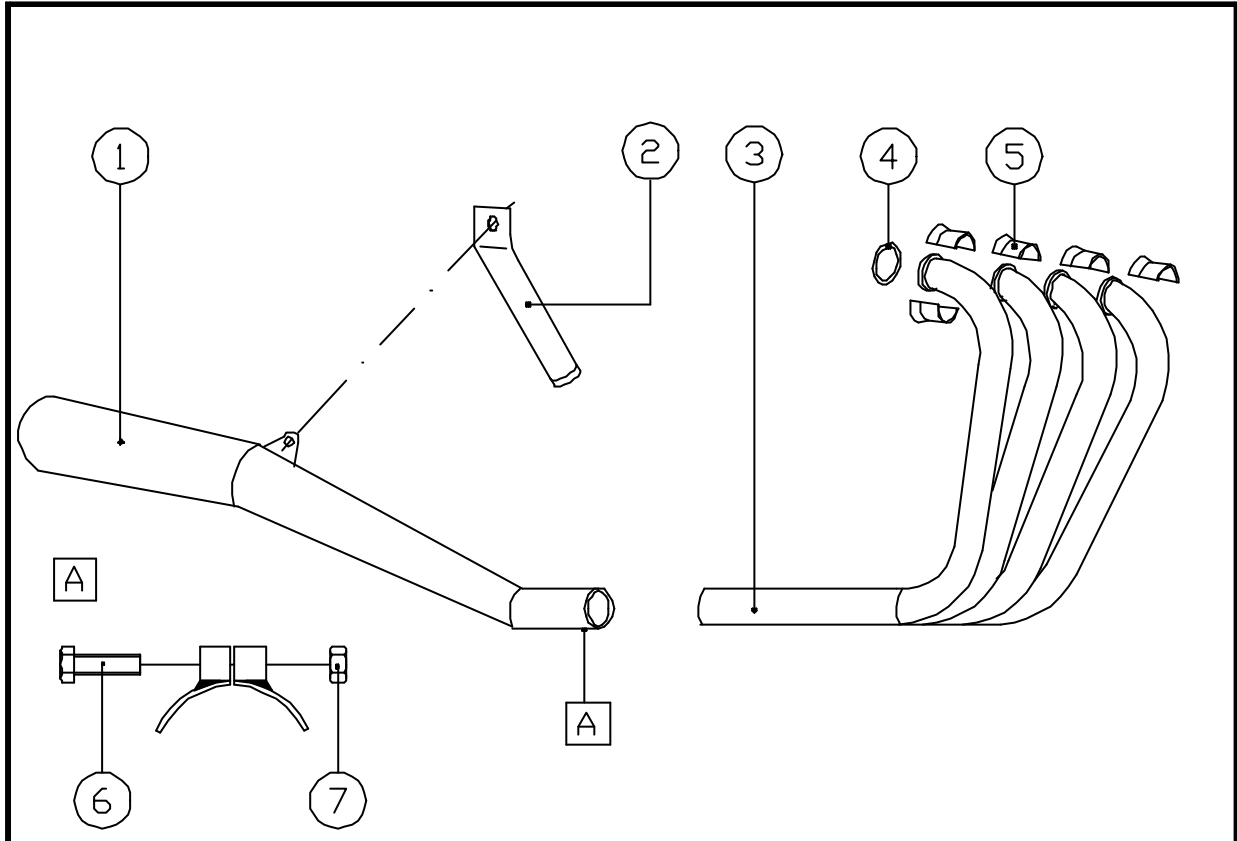

# HONDA CB650 C/B/Z

Part. Nr  
1004

	ORDER NUMBER
	1004
DRAWING NUMBER	TYPE
HH1001	HONDA CB 650 B/CB 650 C/CB 650 Z RC 03/RC 05/RC 08

7	1	Nut	M6	MOE.VM.0006
6	1	Bolt	M6 * 30	BOU.VM.0630
5	8	Collars		G05
4	4	Gasket (not included)		PAK.00.0108
3	1	Fronttube-unit		6/AB11025
2	1	Centrestand bracket		G02
1	1	Muffler		6/CD11025
<b>Pos.</b>	<b>Qty.</b>	<b>Discription</b>	<b>Dimension</b>	<b>Part nr.</b>